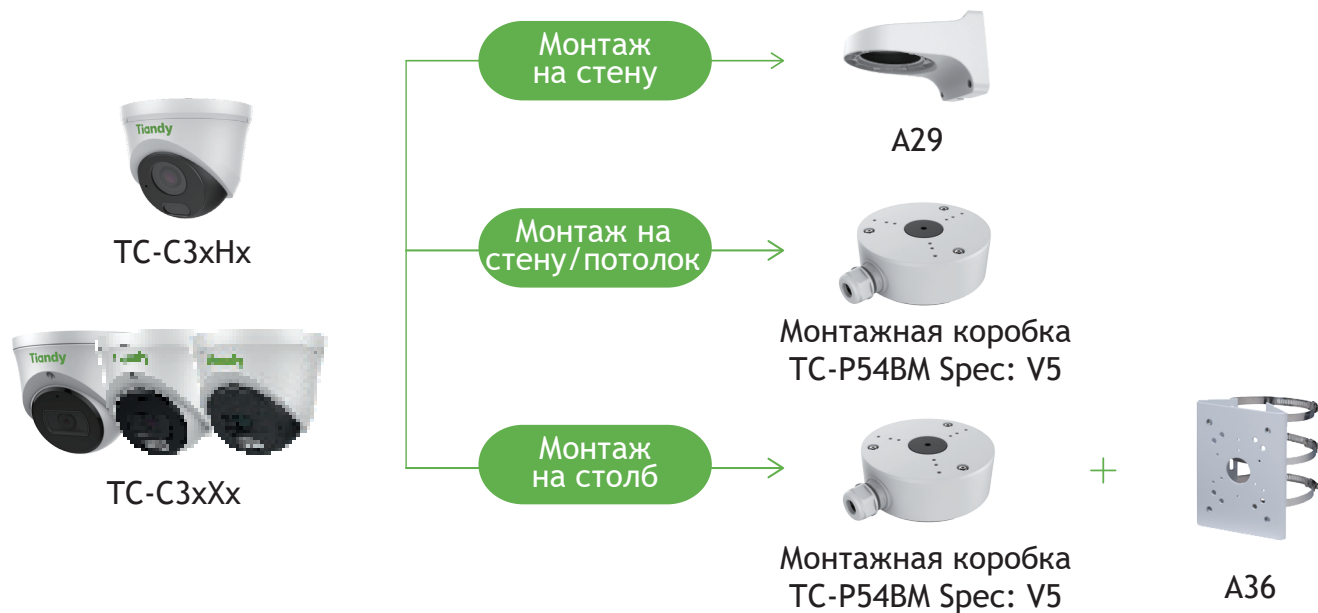

Модели для заказа

1D.20010.020598

TC-C320N SPEC:I3/E/Y/2.8mm

Комплектация

Камера - 1шт
Саморез с дюбелем - 3шт