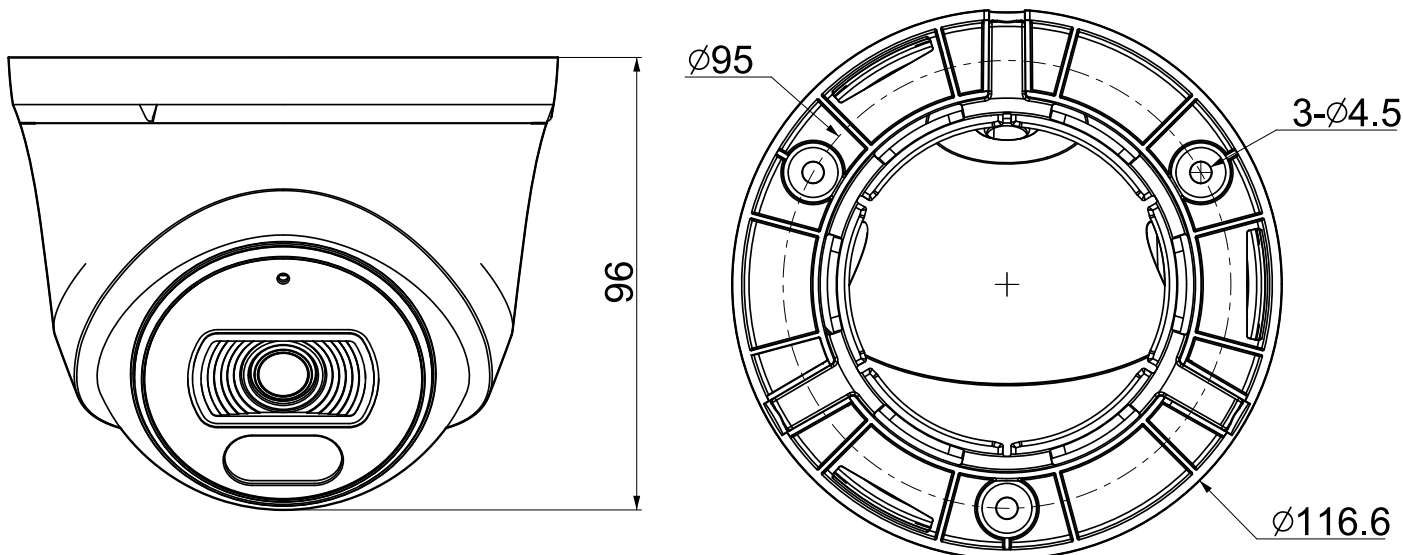

Tiandy Technologies Co.,Ltd

Email: cis.sales@tiandy.com

Website: cis.tiandy.com

Технические характеристики

Камера	
Форм-фактор	купольная «турель»
Максимальное разрешение	2Мп, 1920×1080@25к/с
Матрица	1/3" CMOS
Минимальная освещенность	цвет: 0.04лк@ (F2.2, АРУ вкл), ЧБ: 0лк с ИК
День/Ночь	двойной эл.мех ИК-фильтр
Динамический диапазон	DWDR
Регулировка положения	поворот 0-340°, наклон 0-75°, вращение 0-360°
Объектив	
Тип объектива	фиксированный
Фокусное расстояние	2.8мм
Установочный параметр	M12
Апертура	F2.2, фикс. диафрагма
Угол обзора	Г: 100°, В: 53°, Д: 114°
DORI	Детекция: 40м Определение: 15.87м Распознавание: 8м Идентификация: 4м
Подсветка	
ИК подсветка до, м	30
Длина волны ИК, нм	850
SMART IR	аппаратная
Температура белого света, К	нет
Белая подсветка до, м	нет
Интенсивность подсветки	регулируется через web интерфейс
Интерфейсы	
Сетевой	1×10/100BASE-T, кабель без влагозащитного колпачка
Аудио	встроенный микрофон
Тревожные	без тревожных интерфейсов
Дополнительные	без доп. интерфейсов
Аппаратный сброс	внутри корпуса
RTC	без RTC
Локальное хранилище	без локального хранилища
Кодеки	
Видеокодеки	S+265/H.265(HP)/S+264/H.264(HP, MP, BP)
Битрейт видео	32кбит/с-4Мбит/с
Аудиокодеки	G.711A/G.711U
Частота дискретизации	8кГц
Изображение	
Главный поток PAL:	25к/с (1920×1080, 1280×720, 640×480, 704×576)
Главный поток NTSC:	30к/с (1920×1080, 1280×720, 640×480, 704×480)
Доп. поток №1 PAL:	25к/с (704×576, 704×288, 352×288, 640×360)
Доп. поток №1 NTSC:	30к/с (704×480, 704×240, 352×240, 640×360)
Доп. поток №2 PAL:	нет
Доп. поток №2 NTSC:	нет
Улучшение изображения	BLC/HLC/Антитуман/3D DNR
Шаблоны изображения	переключение по расписанию/автоматически
Электронный затвор	1 - 1/100 000 с, авто/фиксированный
ROI	нет
Наложение лого	нет
Коридорный режим	нет
Маска приватности	4 области

Габаритные размеры в мм

Аксессуары

Модели для заказа

1D.20010.020598

TC-C320N SPEC:I3/E/Y/2.8mm

Комплектация

Камера - 1шт
 Саморез с дюбелем - 3шт